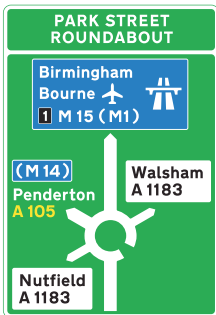

Arwyddion cyfeirio

Rhai petryal gan mwyaf

Arwyddion ar draffyrdd - cefndir glas

Wrth gyffordd yn arwain yn union at draffordd (efallai y bydd rhif y gyffordd wedi'i ddangos ar gefndir du)

Wrth ddod at gyffordd (rhif y gyffordd ar gefndir du)

Arwydd cadarnhau'r ffordd ar ôl cyffordd

Saethau yn pwyntio am i lawr sy'n golygu 'Ewch i'ch lôn'
Mae'r lôn ar y chwith yn arwain i gyrchfan wahanol i'r lonydd eraill.

Mae'r panel â'r saeth ar oled yn dangos y cyrchfannau y mae modd eu cyrraedd drwy ymadael â'r draffordd ar y gyffordd nesaf

Arwyddion ar brif ffyrdd - cefndir gwyrdd

Wrth ddod at gyffordd

Wrth y gyffordd

Arwydd cadarnhau'r ffordd ar ôl cyffordd

Wrth ddod at gyffordd

Wrth ddod at gyffordd yng Nghymru (dwyieithog)

Mae paneli glas yn dynodi bod y draffordd yn dechrau o'r gyffordd o'ch blaen.
Gellir cyrraedd y draffordd a nodir rhwng cromfachau hefyd drwy deithio i'r cyfeiriad hwnnw.
Mae paneli gwyn yn dynodi ffyrdd lleol neu rai nad ydynt yn brif ffyrdd sy'n arwain o'r gyffordd o'ch blaen.
Mae paneli brown yn dangos y ffordd i atyniadau twristiaid.
Efallai y bydd enw'r gyffordd i'w weld ar ben yr arwydd.
Mae'r symbol awyren yn dangos y ffordd i faes awyr.
Efallai y bydd symbol wedi'i gynnwys i rybuddio rhag perygl neu gyfyngiad ar y ffordd honno.