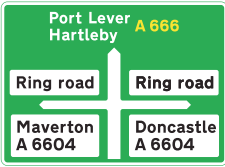

Arwyddion cyfeirio

Rhai petryal gan mwyaf

Arwyddion ar draffyrdd - cefndir glas

Wrth gyffordd yn arwain yn union at draffordd (efallai y bydd rhif y gyffordd wedi'i ddangos ar gefndir du)

Wrth ddod at gyffordd (rhif y gyffordd ar gefndir du)

Arwydd cadarnhau'r ffordd ar ôl cyffordd

Saethau yn pwyntio am i lawr sy'n golygu 'Ewch i'ch lôn'
Mae'r lôn ar y chwith yn arwain i gyrchfan wahanol i'r lonydd eraill.

Mae'r panel â'r saeth ar oled yn dangos y cyrchfannau y mae modd eu cyrraedd drwy ymadael â'r draffordd ar y gyffordd nesaf

Arwyddion ar brif ffyrdd - cefndir gwyrdd

Wrth ddod at gyffordd

Wrth y gyffordd

Arwydd cadarnhau'r ffordd ar ôl cyffordd

Wrth ddod at gyffordd

Wrth ddod at gyffordd yng Nghymru (dwyieithog)

Mae paneli glas yn dynodi bod y draffordd yn dechrau o'r gyffordd o'ch blaen.
Gellir cyrraedd y draffordd a nodir rhwng cromfachau hefyd drwy deithio i'r cyfeiriad hwnnw.
Mae paneli gwyn yn dynodi ffyrdd lleol neu rai nad ydynt yn brif ffyrdd sy'n arwain o'r gyffordd o'ch blaen.
Mae paneli brown yn dangos y ffordd i atyniadau twristiaid.
Efallai y bydd enw'r gyffordd i'w weld ar ben yr arwydd.
Mae'r symbol awyren yn dangos y ffordd i faes awyr.
Efallai y bydd symbol wedi'i gynnwys i rybuddio rhag perygl neu gyfyngiad ar y ffordd honno.

Arwyddion cefndir gwyrdd - parhad

Prif lwybr yn ffurfio rhan o gylchfordd

Arwyddion ar ffyrdd nad ydynt yn brif ffyrdd a ffyrdd lleol - ymylon du

Wrth ddod at gyffordd

Wrth y gyffordd

Y cyfeiriad i doiledau sydd â mynediad i'r anabl